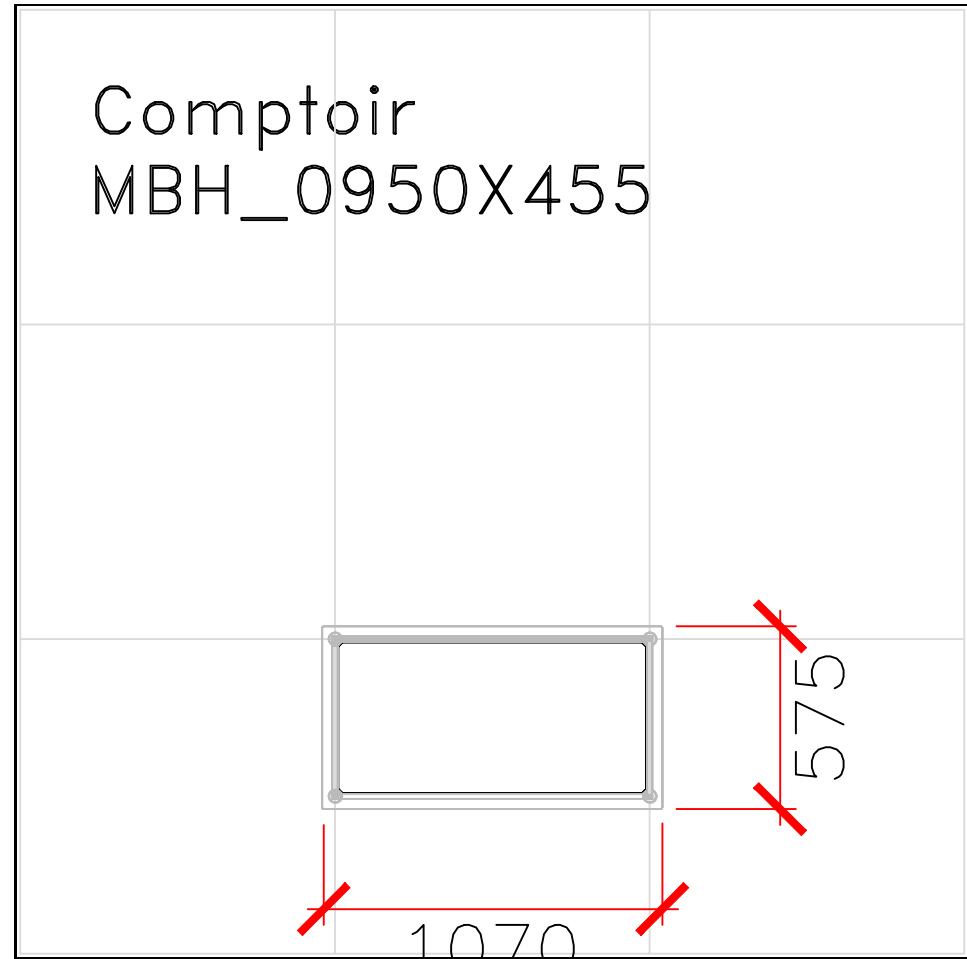

Comptoir
MBH_0950X455

 www.adexpo.fr 	a d e x p o ZI. Colbert - Rue Emile Druart 51100 Reims - France etude@adexpo.fr Tel: +33 3 26 07 6613	N° Dessin: MBH_0950X455 N° Projet: PR2010_61 Commission no.
	Projet: AD_MB	Dessiné par: Paul Abelé
	Dessin: MBH_0950X455.dwg	Créé le: 12/01/2012
	Client: AD_ATELIER	Dernière Modification: 12/01/2012
Salon: ATELIER	Vérifié par:	
Date	Hall	Stand