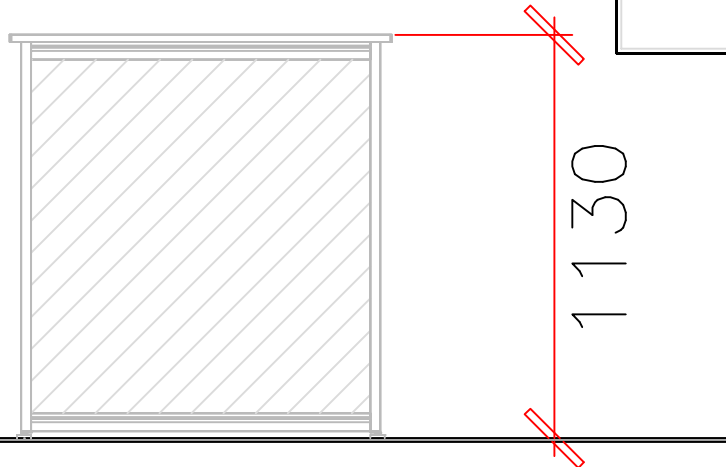

Comptoir
MBH_0950X455

 www.adexpo.fr 	a d e x p o ZI. Colbert - Rue Emile Druart 51100 Reims - France etude@adexpo.fr Tel: +33 3 26 07 6613	N° Dessin: MBH_0950X455 N° Projet: PR2010_61 Commission no.
	Projet: AD_MB	Dessiné par: Paul Abelé
	Dessin: MBH_0950X455.dwg	Créé le: 12/01/2012
	Client: AD_ATELIER	Dernière Modification: 12/01/2012
Salon: ATELIER	Vérifié par:	
Date	Hall	Stand