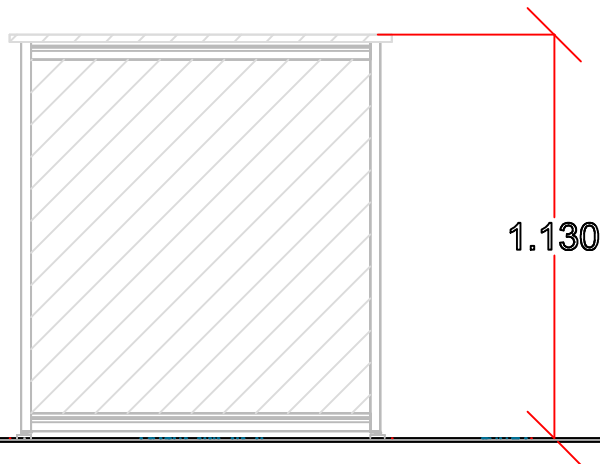

Comptoir MBH_0950X455pec

 www.adexpo.fr 	a d e x p o ZI. Colbert - Rue Emile Druart 51100 Reims - France etude@adexpo.fr Tel: +33 3 26 07 6613	N° Dessin MBH_0950X455-pec N° Projet: PR2010_61 Commission no.
	Projet: AD_MB	Dessiné par: Paul Abelé
	Dessin: MBH_0950X455-pec.dwg	Créé le: 12/01/2012
	Client: AD_ATELIER	Dernière Modification: 12/01/2012
Salon: ATELIER	Vérifié par:	
Date	Hall	Stand