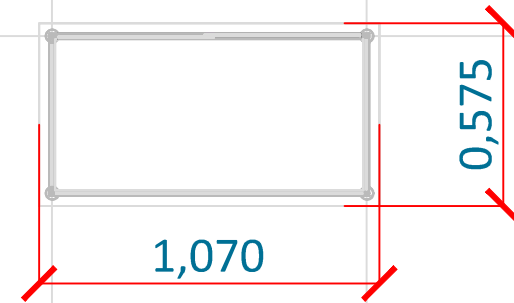

Comptoir MBH_0950X455pec

 www.adexpo.fr 	a d e x p o ZI. Colbert - Rue Emile Druart 51100 Reims - France etude@adexpo.fr Tel: +33 3 26 07 6613	N° Dessin MBH_0950X455-pec N° Projet: PR2010_61 Commission no.
	Projet: AD_MB	Dessiné par: Paul Abelé
	Dessin: MBH_0950X455-pec.dwg	Créé le: 12/01/2012
	Client: AD_ATELIER	Dernière Modification: 12/01/2012
Salon: ATELIER	Vérifié par:	
Date	Hall	Stand