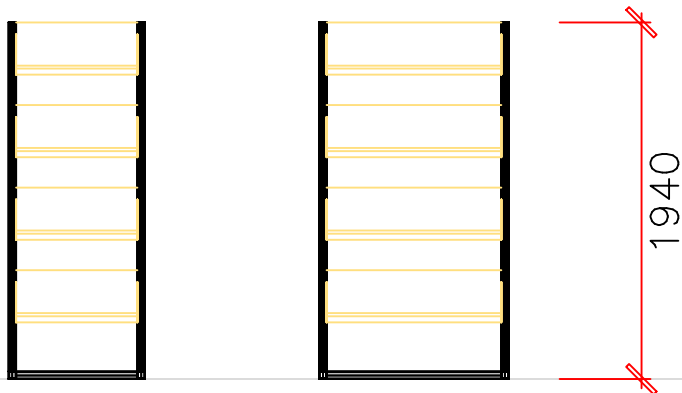

## ETUDE PRE\_M1940

 www.adexpo.fr	a d e x p o ZI. Colbert – Rue Emile Druart 51100 Reims – France etude@adexpo.fr Tel: +33 3 26 07 6613	N° Projet: PR2013_065
		N° Dessin PRE_M1940
		Dessiné par: Paul
	Projet: AD_PRESENTOIRS	Créé le: 13/02/2020
	Dessin: PRE_M1940.dwg	Dernière Modification: 14/02/2020
	Client:	Vérifié par:
	Salon:	Lieu:
	Dates:	Hall Stand