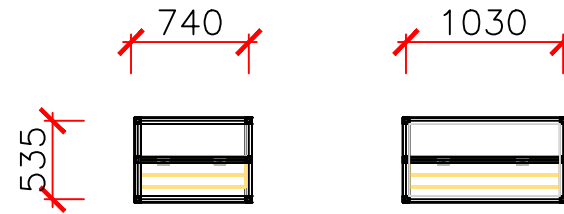

## ETUDE PRE\_M1940

 www.adexpo.fr	a d e x p o ZI. Colbert – Rue Emile Druart 51100 Reims – France etude@adexpo.fr Tel: +33 3 26 07 6613	N° Projet: PR2013_065
		N° Dessin PRE_M1940
		Dessiné par: Paul
	Projet: AD_PRESENTOIRS	Créé le: 13/02/2020
	Dessin: PRE_M1940.dwg	Dernière Modification: 14/02/2020
	Client:	Vérifié par:
	Salon:	Lieu:
	Dates:	Hall Stand